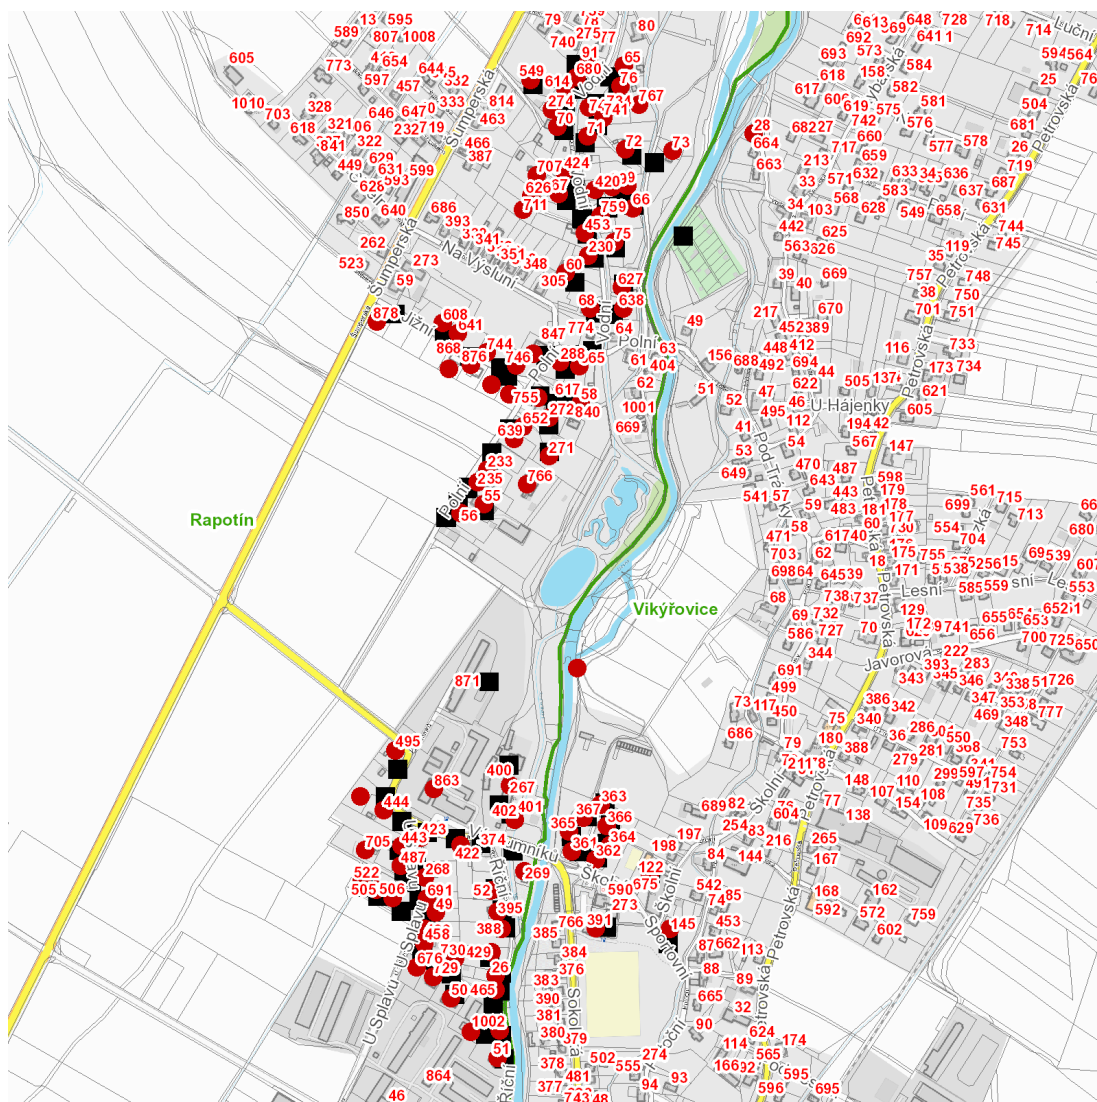

dne **14. 5. 2026** od **7:00** do **19:00** hodin

---

**Plánovaná odstávka zahrnuje tyto lokality:****Rapotín (okres Šumperk)**

**Jižní: č. p. 608, 641, 744, 746, 876**

**Na Výsluní: č. p. 60**

**Polní: č. p. 55, 56, 58, 233, 235, 271, 272, 288, 639, 652, 665, 755, 766**

**Říční: č. p. 26, 51, 52, 388, 395, 429, 465; č. ev. 1002**

**Šumperská: č. p. 549**

**U Splavu: č. p. 49, 50, 268, 439, 443, 458, 487, 505, 506, 522, 676, 691, 705, 729, 730**

**Vodní: č. p. 9, 65-76, 91, 230, 274, 420, 424, 453, 614, 626, 627, 638, 680, 707, 711, 734, 741, 759, 767**

**Sokolská: č. p. 391**

**Sportovní: č. p. 145**

**Školní: č. p. 122, 361-367**

**Vodácká: č. p. 28**

kat. území **Vikýřovice** (kód **781827**): **parcelní č. 1284/1**

---

**UPOZORNĚNÍ**

**Dotčené zařízení distribuční soustavy je nutné i v době odstávky považovat za zařízení pod napětím**, a proto vás žádáme o dodržení všech zásad bezpečnosti a provedení opatření potřebných k zamezení případných škod na zdraví a majetku. | Provozovatelé výroben elektřiny jsou povinni zajistit přerušeni dodávky elektřiny z výroby do vypnutého úseku distribuční soustavy.

**dne 14. 5. 2026 od 7:00 do 19:00 hodin****Orientační mapový podklad odstávkou dotčených lokalit****VYSVĚTLIVKY**

- – adresy dotčené odstávkou elektřiny
- – místa připojení k elektrické síti dotčená odstávkou