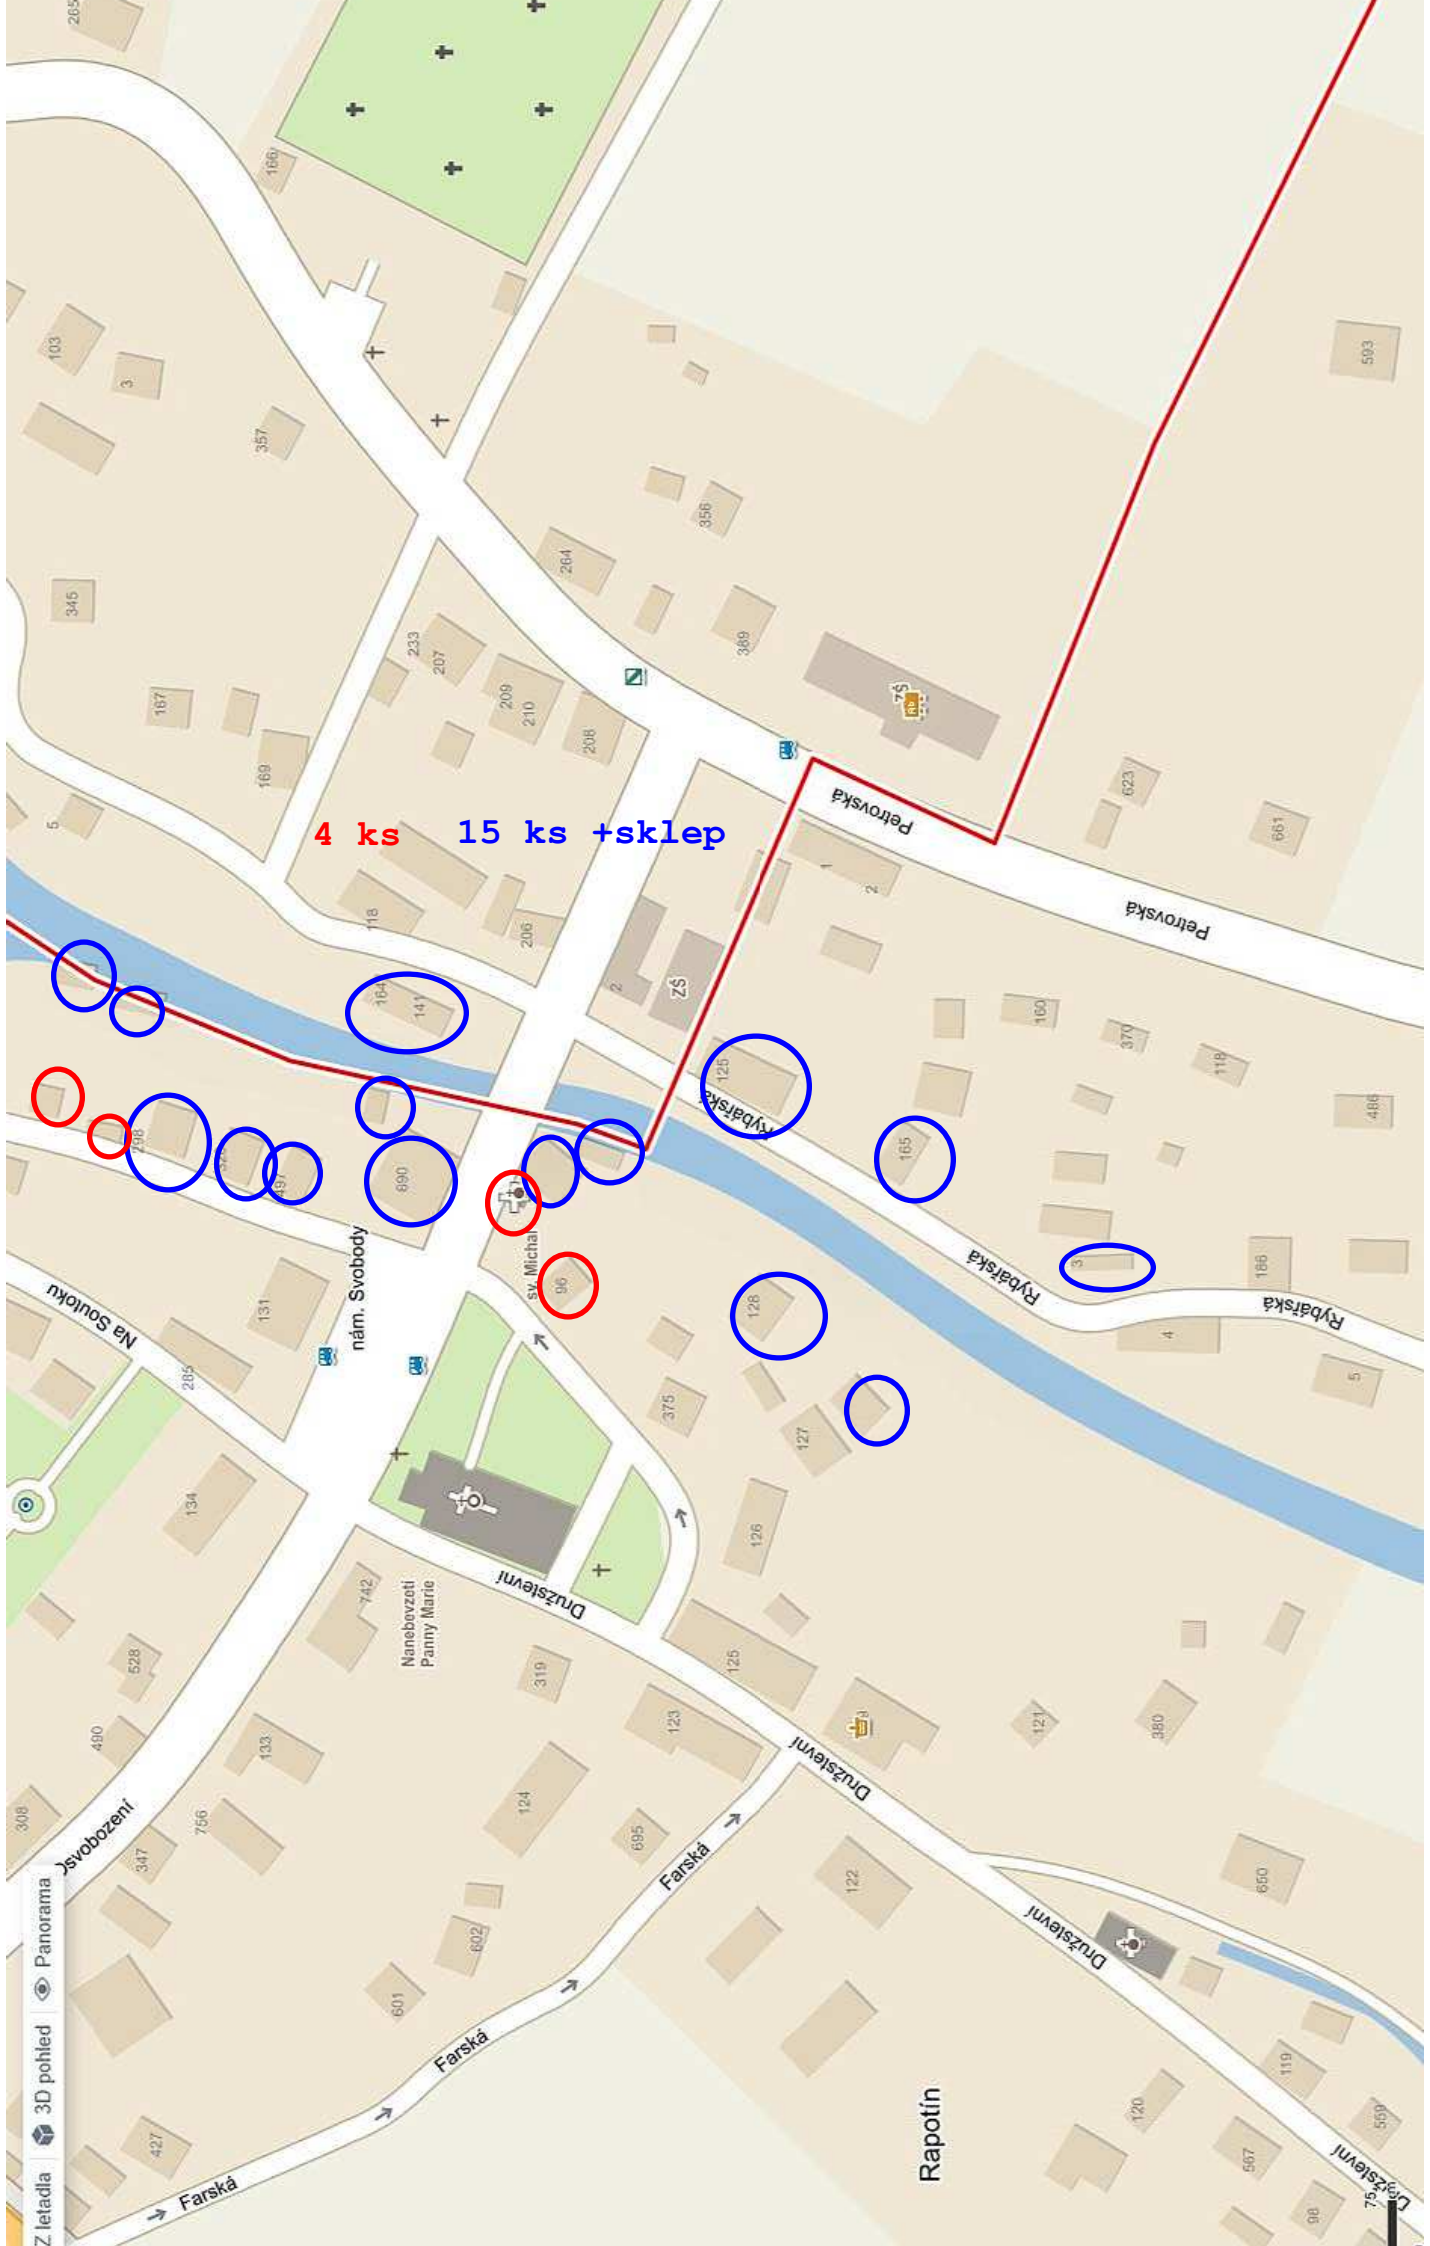

11 ks + sklep
25 ks

10 ks + sklep
10 ks

Panorama

10 ks + sklepy
3 ks

4 ks 15 ks +sklep

Z letadla 3D pohled Panorama

Rapotín

37 ks+sklep

10 ks

Komunikační a koor... ní centrum
obecní úřad

nit mapu
Z letadla
3D pohled
Panorama

5 50 75 m

měnit mapu

Z letadla

3D pohled

Panorama

6 ks + sklep
2 ks

Komunikační
a koordinátní centrum
25 30 75
m

11

44

Jesenická

Jesenická

Jesenická

Jesenická